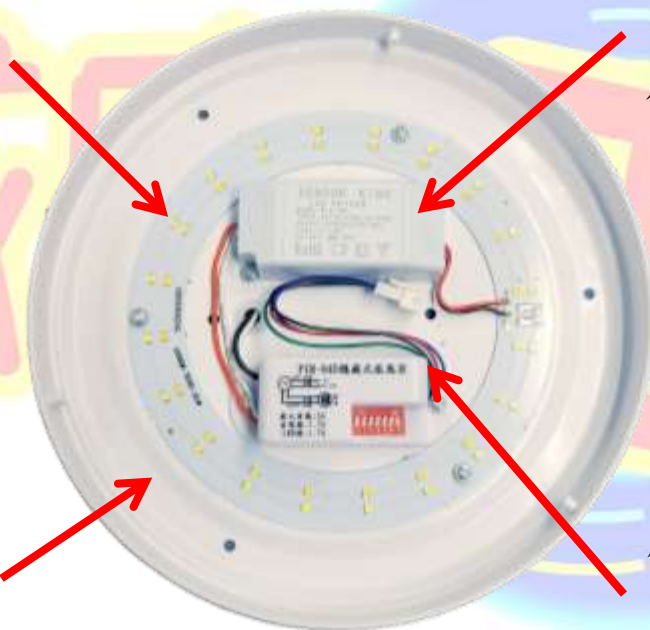

感應王 CY-501G 15W 紅外線感應吸頂燈(小型-星鑽)

一. 功能特性:

1. 人到燈就亮，人離燈就熄，節能省電，符合綠色環保。
2. 採用高亮度 LED 光源，無眩光，無頻閃，壽命可達 30000 小時。
3. 使用高效能穩定的隔離電源及短路保護設計，確保燈具使用安全
4. 內置隔離式恆流電源，搭配紅外線感應器，符合安規要求，是為二次節電產品。
5. 有時間、日夜、距離及長亮等四大功能，光線充足時不亮燈，達到省電效果，另有白光及黃光兩種光色可選擇，滿足環境採光需求。
6. 吸頂燈使用防鏽噴漆底盤，燈罩採用高透光率壓克力擴散材質，光色柔和均勻不刺眼。
7. 適合場所：走道、車庫、倉庫、地下室、騎樓、樓梯間... 等。

二. 產品外觀及尺寸:

三. 產品功能及使用說明:

採用高感應度感應晶片，壽命長，抗干擾能力強，長期使用，不會而影響到晶片感應，造成距離變短或不感應現象。

PC 材質，整燈發光均勻，高透光率，光線柔和。

台灣高亮度 LED 芯片 3030 光源，流明更高，穩定性強，顯色佳。

使用高效能穩定的電源控制器及短路保護設計。

採用一體成型鐵板，散熱佳，堅固耐用不變型，且烤漆防鏽質感佳。

感應器置於燈具內，不破壞燈具外觀，達到美觀效果。

距離調整			時間調整			日夜調整			功能
距離	1	2	時間	3	4	日夜	5	6	7
2M	上	上	15 秒	上	上	全天	上	上	撥上亮
5M	下	上	1 分	下	上	黃昏	下	上	
8M	上	下	3 分	上	下	晚上	上	下	撥下感
10M	下	下	5 分	下	下	深夜	下	下	

四. 產品規格:

輸入電源	AC110~220V 50/60HZ
消耗功率	15W
光源	LED3030*15PCS
光通量	1400Lm(正白)/1350Lm(暖白) \pm 5%
色溫	白光-5700~6300K;暖白-2700~3200K \pm 5%
功率因素	PF>0.9
感應範圍	向下 360°成角錐形; 距離<6M(在 25°C)
感應距離	2~10M(4段可調)
延遲時間	15秒~5分(4段可調)
情境控制	日夜功能(4段可調)
前置時間	白天閃三下或夜間亮約 12 秒, 即進入功能
產品尺寸	ϕ 26x8cm
材質	鋁合金散熱座+霧面 PC 燈罩