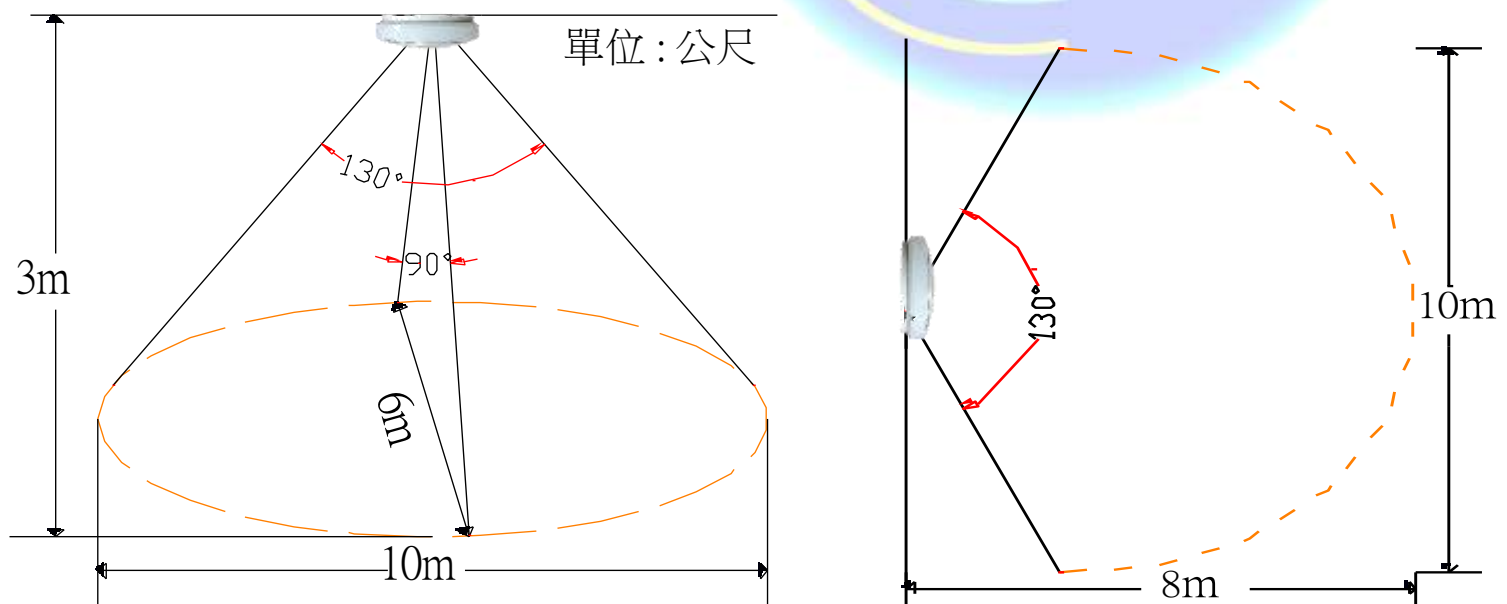

四. 產品規格:

輸入電源	AC110~220V 50/60HZ
消耗功率	15W
光源	LED3030*15PCS
光通量	1400Lm(正白)/1350Lm(暖白)$\pm$5%
色溫	白光-5700~6300K;暖白-2700~3200K$\pm$5%
功率因素	PF>0.9
感應範圍	向下 360°成角錐形; 距離<6M(在 25°C)
感應距離	2~10M(4段可調)
延遲時間	15秒~5分(4段可調)
情境控制	日夜功能(4段可調)
前置時間	白天閃三下或夜間亮約 12 秒, 即進入功能
產品尺寸	ϕ26x8cm
材質	鋁合金散熱座+霧面 PC 燈罩

五. 感應範圍示意圖: