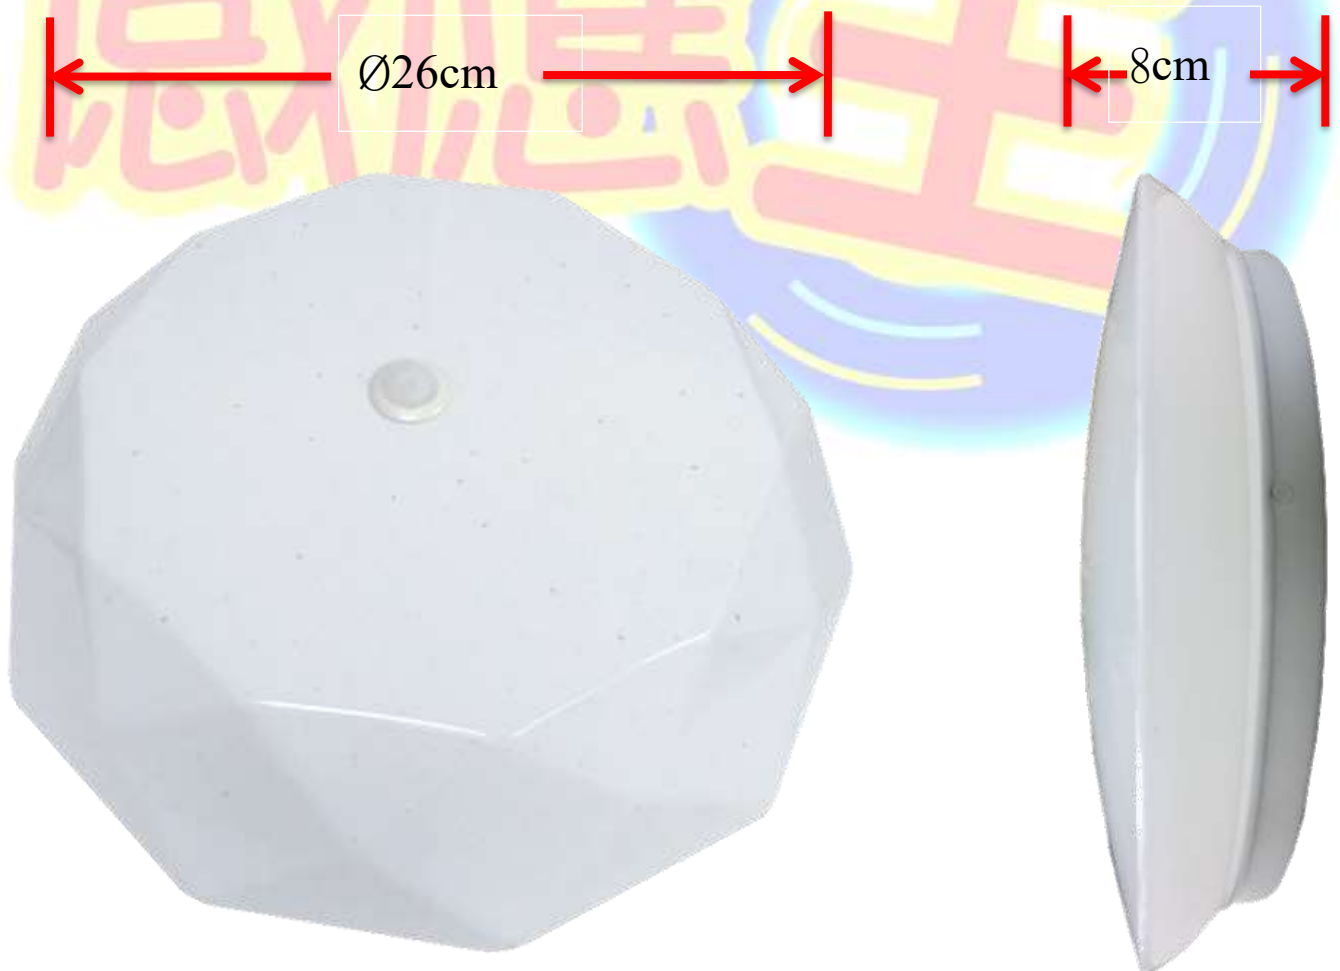

感應王 CY-501G 15W 紅外線感應吸頂燈(小型-星鑽)

一. 功能特性:

1. 人到燈就亮，人離燈就熄，節能省電，符合綠色環保。
2. 採用高亮度 LED 光源，無眩光，無頻閃，壽命可達 30000 小時。
3. 使用高效能穩定的隔離電源及短路保護設計，確保燈具使用安全
4. 內置隔離式恆流電源，搭配紅外線感應器，符合安規要求，是為二次節電產品。
5. 有時間、日夜、距離及長亮等四大功能，光線充足時不亮燈，達到省電效果，另有白光及黃光兩種光色可選擇，滿足環境採光需求。
6. 吸頂燈使用防鏽噴漆底盤，燈罩採用高透光率壓克力擴散材質，光色柔和均勻不刺眼。
7. 適合場所：走道、車庫、倉庫、地下室、騎樓、樓梯間... 等。

二. 產品外觀及尺寸:

三. 產品功能及使用說明:

採用高感應度感應晶片，壽命長，抗干擾能力強，長期使用，不會而影響到晶片感應，造成距離變短或不感應現象。

PC 材質，整燈發光均勻，高透光率，光線柔和。

台灣高亮度 LED 芯片 3030 光源，流明更高，穩定性強，顯色佳。

使用高效能穩定的電源控制器及短路保護設計。

採用一體成型鐵板，散熱佳，堅固耐用不變型，且烤漆防鏽質感佳。

感應器置於燈具內，不破壞燈具外觀，達到美觀效果。

距離調整			時間調整			日夜調整			功能
距離	1	2	時間	3	4	日夜	5	6	7
2M	上	上	15 秒	上	上	全天	上	上	撥上亮
5M	下	上	1 分	下	上	黃昏	下	上	
8M	上	下	3 分	上	下	晚上	上	下	撥下感
10M	下	下	5 分	下	下	深夜	下	下	

四. 產品規格:

輸入電源	AC110~220V 50/60HZ
消耗功率	15W
光源	LED3030*15PCS
光通量	1400Lm(正白)/1350Lm(暖白) \pm 5%
色溫	白光-5700~6300K;暖白-2700~3200K \pm 5%
功率因素	PF>0.9
感應範圍	向下 360°成角錐形; 距離<6M(在 25°C)
感應距離	2~10M(4段可調)
延遲時間	15秒~5分(4段可調)
情境控制	日夜功能(4段可調)
前置時間	白天閃三下或夜間亮約 12 秒, 即進入功能
產品尺寸	ϕ 26x8cm
材質	鋁合金散熱座+霧面 PC 燈罩